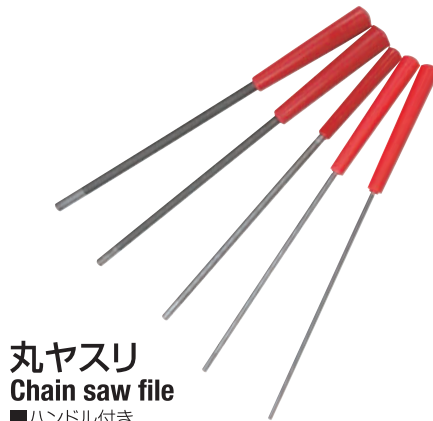

顔面を守る!!

メッシュとクリア
どちらでも使える!!

フェイスプロテクター
Face protector
【メッシュ板&クリア板両方入っています。】

商品名	品番	JAN
フェイスプロテクター	No-2735	4989586230031

チェーンソーヤスリ 笹刈刃の目立てに!!

丸ヤスリ
Chain saw file
■ハンドル付き

商品名	サイズ
丸ヤスリ	φ3.2/3.5/3.8/4.0/4.5/4.8/5/5.5/6/7/8