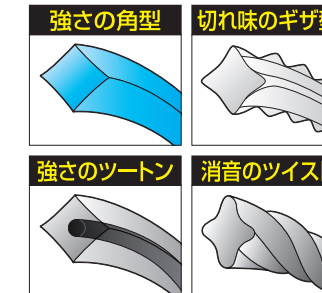

高品質のドイツ製材使用
German material is used

ナイロンコード・草刈アクセサリ

LINE FOR STRING TRIMMERS, ACCESSORIES

チップソーでは作業しにくい所の草刈に最適!!

●フェンスの際 ●ブロック塀の際 ●庭石の際 ●小石の多い所 ●樹木の周囲など

草刈用ナイロンコード
ラインカット
Line cut

商品名	品番	色	仕様	JAN	商品名	品番	色	仕様	JAN
草笛印 ラインカット	KB40-100	ブルー	■ストレート 2.4mm×100m	4948292011402	草笛印 ラインカット	KB60-50	グレー	◆ギザ 3.0mm×50m	4948292011617
	KB50-50	ブルー	■ストレート 3.0mm×50m	4948292011501		KB40-50	ツートン	■ストレート 2.4mm×50m	4948292011709
	KB50-100	ブルー	■ストレート 3.0mm×100m	4948292011518		KBM50	メタリック	◆ツイスト 2.7mm×50m	4948292011808
	KB60-12	グレー	◆ギザ 3.0mm×12m	4948292011600		KBM100	メタリック	■ストレート 2.7mm×100m	4948292011853