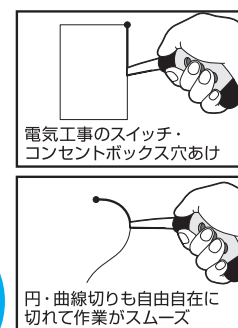

円・曲線切りも自由自在に切れて作業がスムーズ。

ヤマキチ Yamakichi
引廻鋸 120
Pull stroke saw

■ソフトグリップ